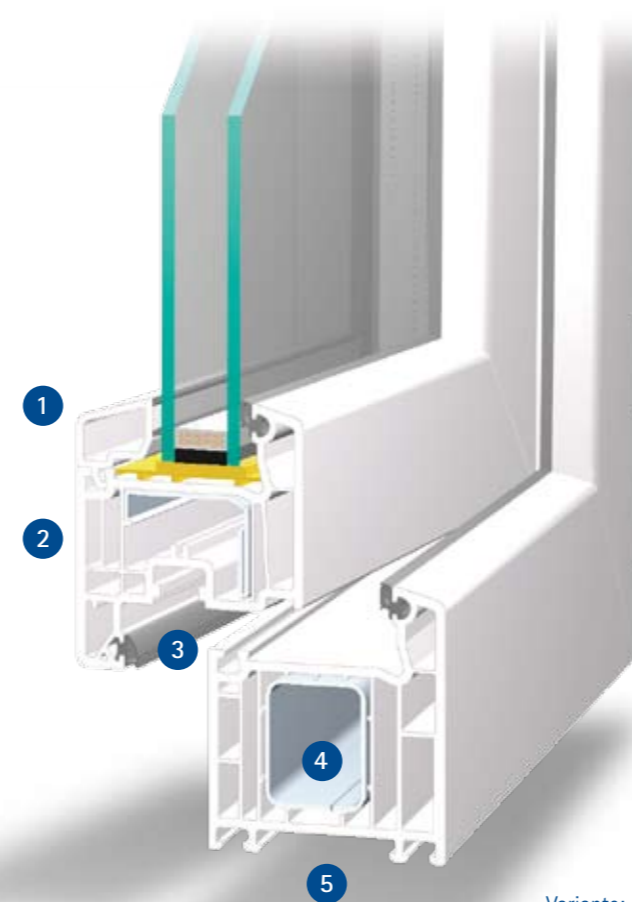

Variante: flächenversetzt

Energie und Kosten sparen

Die Mehrkammertechnik der VEKA Profile sorgt für einen besonders niedrigen Wärmedurchgangswert. Das senkt Ihren Energieverbrauch und damit die Heizkosten.

Optimale Schalldämmung

Lärmbelastung mindert den Wohnkomfort und kann sogar die Gesundheit beeinträchtigen. Schon in der Standardausführung schützen Fenster aus VEKA Profilen vor Lärm und lassen sich darüber hinaus bis zur höchsten Schallschutzklasse ausrüsten.

Prima Wohnklima

Die hervorragenden isolierenden Eigenschaften der VEKA Profile sorgen für geringe Unterschiede der Raumtemperatur und so für ein behagliches Wohngefühl. Zusätzlich lassen zuverlässige Dichtungen Kälte und Zugluft keine Chance.

In vielen Farben

Farbige Fenster und Türen setzen gestalterische Akzente. Mit über 30 Farben und Holzdekoren bieten wir individuelle Lösungen für jeden Geschmack und jeden Haustyp.

Mehr Sicherheit

Fenster müssen je nach Lage und Zugänglichkeit ganz unterschiedliche Sicherheitsanforderungen erfüllen. Mit speziellen Beschlägen, Gläsern und Griffen lassen sich Fenster aus VEKA Profilen nach individuellen Wünschen einbruchhemmend ausstatten.

Werte mit Zukunft

Neue Fenster sind eine lohnende Investition, die den Wert Ihrer Immobilie steigert. Die hochwertigen VEKA Profile mit der besonders glatten Oberfläche bleiben lange Jahre schön, lassen sich mühelos und schnell reinigen und müssen nie gestrichen werden.

Die pure Freude am Gestalten

Fenster kauft man nicht von der Stange. Sie sind in handwerklicher Tradition gefertigte Einzelstücke, die ganz individuell an die Architektur Ihres Hauses angepasst werden. Die VEKA Fensterprofilsysteme sind deshalb mit einer großen Anzahl an Rahmen- und Flügelprofilen sowie Zusatzteilen besonders vielseitig

ausgelegt. So sind Ihrer gestalterischen Freiheit keine Grenzen gesetzt: ob in Weiß oder farbig, mit charakteristischen Details wie Sprossen oder durch besondere Formen wie Rund- oder Stichbogenfenster, Dreieck-, Giebel- oder Erkerkonstruktionen. Alles ist möglich – in Ihrem ganz eigenen Stil.