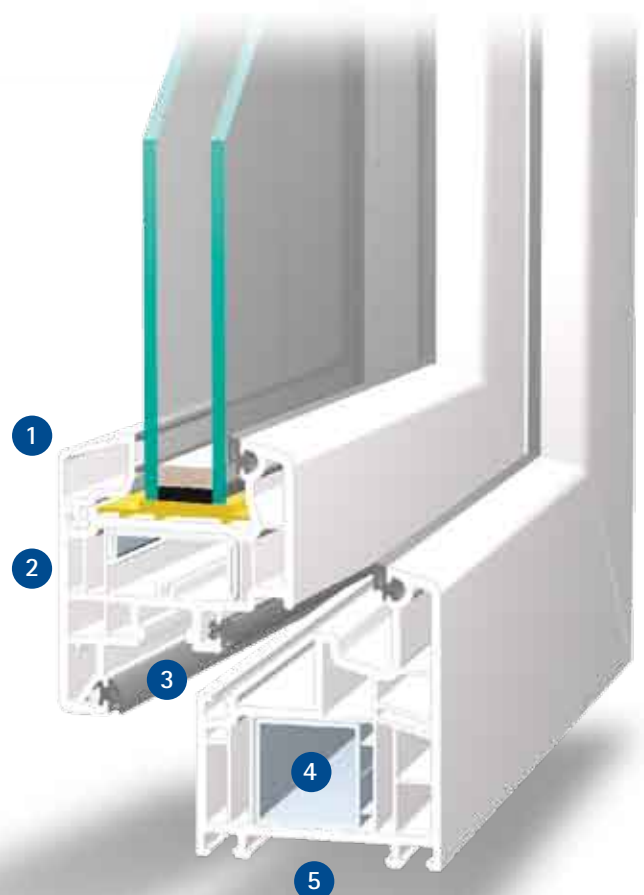

2-flügeliges Fenster
in halbflächenver-
setzter Variante

Klassisches Design
mit weicher Kontur

Variante:
halbflächenversetzt

Die pure Freude am Gestalten

Fenster kauft man nicht von der Stange. Sie sind in handwerklicher Tradition gefertigte Einzelstücke, die ganz individuell an die Architektur Ihres Hauses angepasst werden. Die VEKA Fensterprofilssysteme sind deshalb mit einer großen Anzahl an Rahmen- und Flügelprofilen sowie Zusatzteilen besonders vielseitig

Das VEKA System mit dem

- 1 **Leicht abgerundete Konturen** verleihen dem SOFTLINE System sein klassisches Design
- 2 **Hohe Wärmedämmwerte** von bis zu $U_w = 1,0 \text{ W/m}^2\text{K}$ sind je nach Verglasung möglich und senken die Heizkosten spürbar
- 3 **Hochwertige Dichtungen** in attraktivem Grau oder Schwarz; das Mitteldichtungs-System mit drei Dichtungsebenen hält zuverlässig Kälte, Zugluft und Feuchtigkeit ab
- 4 **Verzinkte Metallverstärkungen** nach VEKA Verarbeitungsrichtlinien sorgen für statische Sicherheit und dauerhafte Funktion
- 5 **5-Kammer-Profil** mit 70 mm Basis-Bautiefe nutzt optimal die isolierende Wirkung von Luft

Variante:
flächenversetzt

klassischen Design

Energie und Kosten sparen

Die Mehrkammertechnik der VEKA Profile sorgt für einen besonders niedrigen Wärmedurchgangswert. Das senkt Ihren

Energieverbrauch und damit die Heizkosten.

Profilsystem

- elegante, leicht abgerundete Kanten
- 5-Kammer-Profil mit 70 mm Basis-Bautiefe
- Wandstärke 3 mm nach RAL
- Varianten: flächenversetzt, halbflächenversetzt
- Ansichtsbreite 98–177 mm
- Stahlarmierungen nach VEKA Verstärkungsrichtlinien